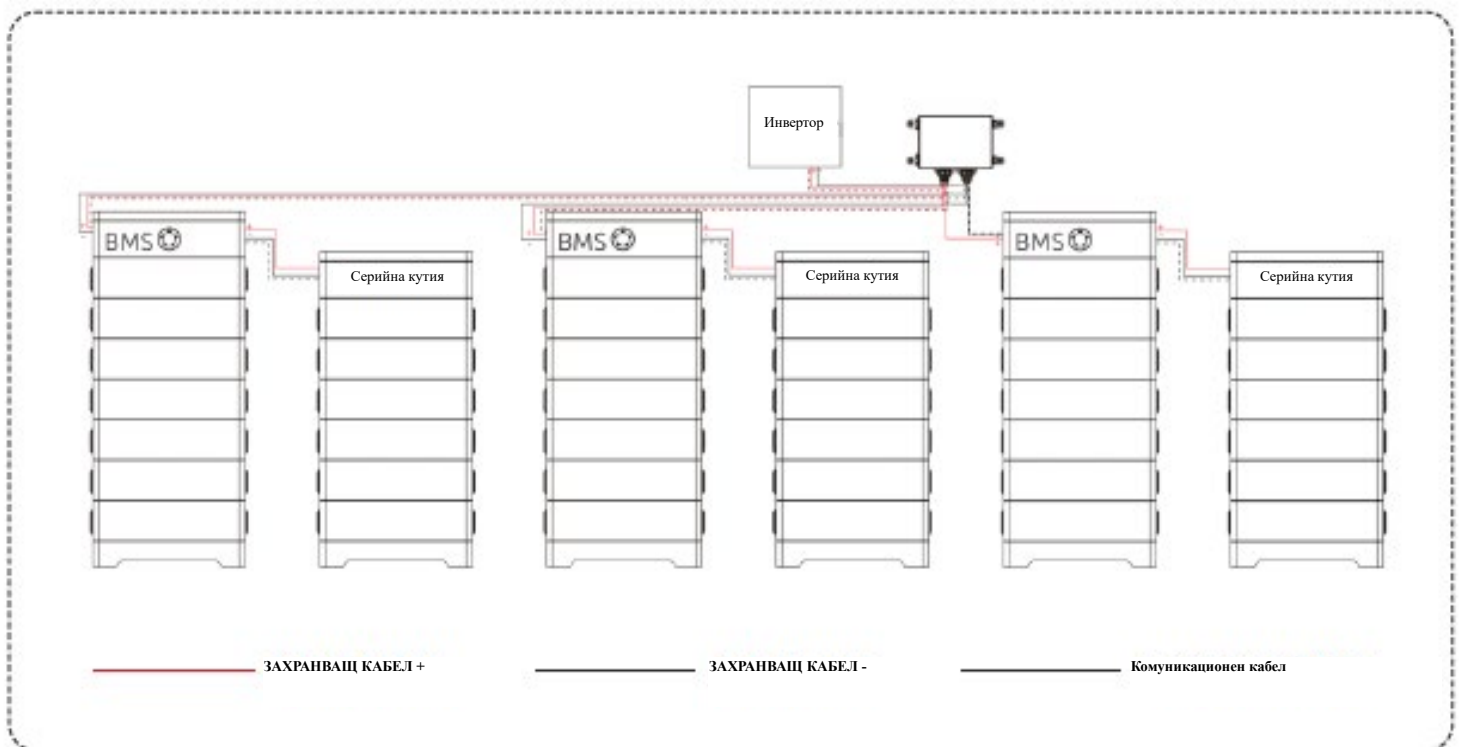

НОВО ОТ SOLAX

ТСВОХ-70

Характеристики

- Увеличете капацитета на системата
- Удължете работното време на ESS
- Тройни модули в кутия
- Удобен за разширяване на капацитета
- Удължение живота на батериите благодарение на алтернативното използване на троен модул

Тип/модел	TCBox-70
Макс. работен ток [A]	70
Входно и изходно напрежение [V]	90 - 750
Комуникационен интерфейс	RJ45*4
Макс. паралелна колона	3
Наличен температурен диапазон на заряд/разряд [°C]	-30 ~ 60
Температура на съхранение [°C]	-40 ~ 80
Относителна влажност [%]	4 ~ 100 (кондензация)
Размери (Ш × В × Д) [mm]	227 × 200 × 147
Тегло [kg]	2,1
Тип инсталация	Стенен монтаж
Клас на защита	IP65
Тип охлаждане	Естествено
Надморска височина [m]	Под 3000