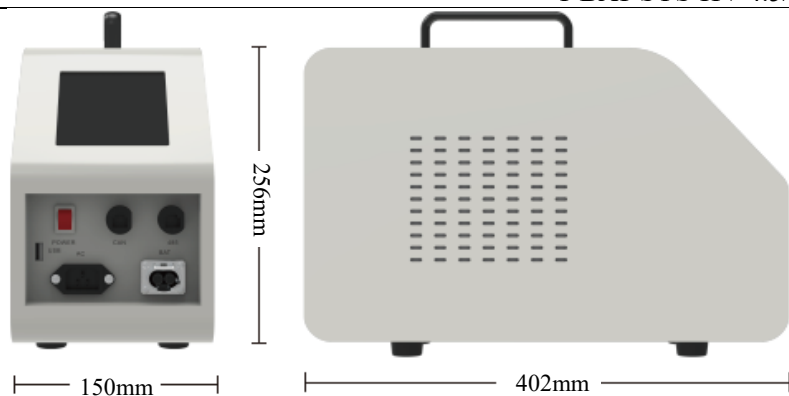

### Спецификация

Дължина [mm]	402
Ширина [mm]	150
Височина [mm]	256
Тегло [kg]	7,1

\*V1.1 Информацията може да подлежи на промяна без предупреждение. 650.00068.00