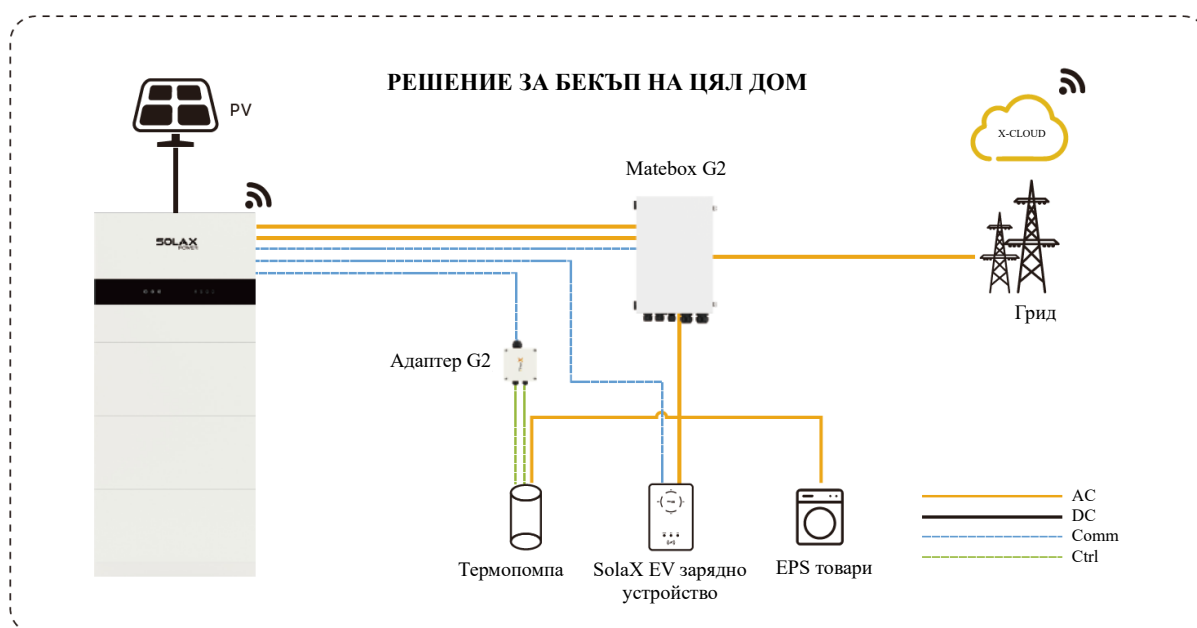

X3-Matebox G2

Освобождаваме се от сложната работа по окабеляване, като разполагаме всички кабели в Matebox. Всичко, което трябва да направите, е просто да свържете всички кабели, които са вече добре подредени в Matebox. Това помага да се спестят време и пари.

X3-Matebox G2

ОН-ГРИД (ИНВЕРТОР)	
Номинално напрежение, честота	380 / 400 / 415 Vac, 50 / 60 Hz
Макс. привидна он-гريد мощност (INV)	16500 VA
Макс. он-гريد ток (INV)	32 A
ОФ-ГРИД (ИНВЕРТОР)	
Номинално напрежение, честота	380 / 400 / 415 Vac, 50 / 60 Hz
Номинална привидна оф-гريد мощност (INV)	15000 VA
Макс. ток	25 A
Пикова привидна мощност	30000 VA
МРЕЖА (ЕЛЕКТРИЧЕСТВО)	
Номинално мрежово напрежение, честота	380 / 400 / 415 Vac, 50 / 60 Hz
Макс. входен ток	63 A
ТОВАР	
Номинално напрежение, честота	380 / 400 / 415 Vac, 50 / 60 Hz
Макс. ток	63 A
ОГРАНИЧЕНИЕ ЗА ОКОЛНА СРЕДА	
Степен на защита	IP65
Клас на защита	Клас I
Работен температурен диапазон	-25 ~ 60°C (намаление над 45°C)
Температура на съхранение	-40 ~ 70°C
Относителна влажност	0 ~ 100%
Надморско височина	< 3000 m
Категория на пренапрежение	III (AC)
ДРУГИ	
Концепция за охлаждане	Естествено охлаждане
РАЗМЕРИ И ТЕГЛО	
Размери	549 × 360 × 192 mm
Нетно тегло	13,5 kg