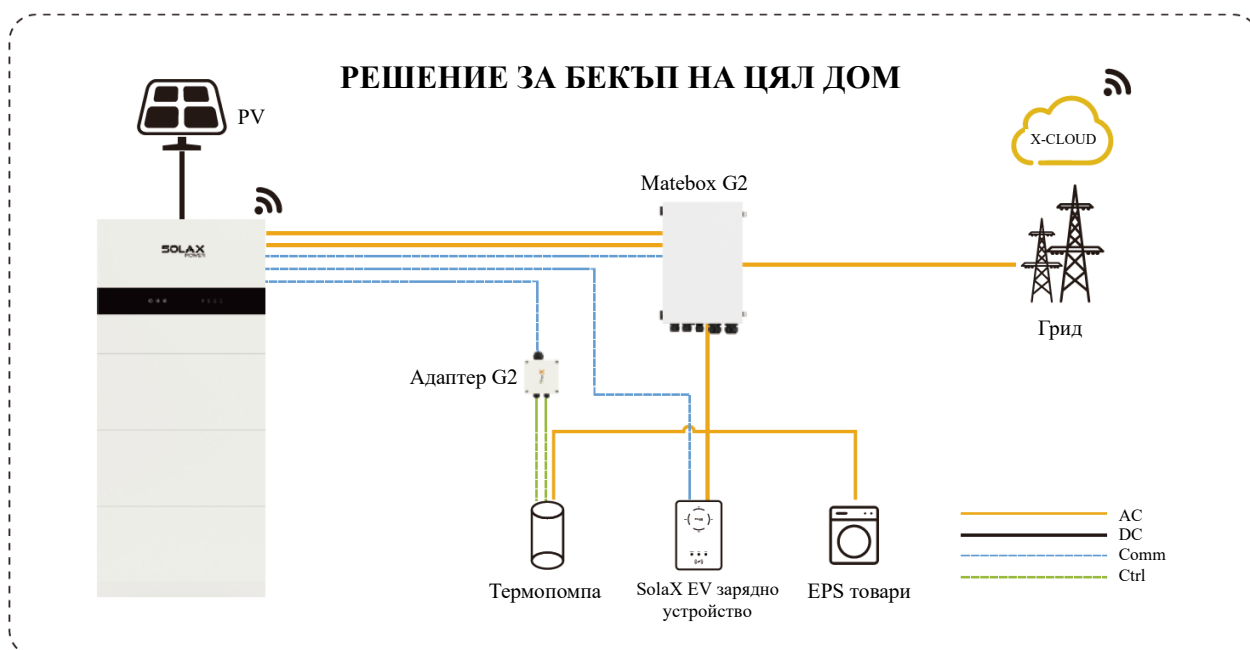

X1-Matebox G2

Освобождаваме се от сложната работа по окабеляване, като разполагаме всички кабели в Matebox. Всичко, което трябва да направите, е просто да свържете всички кабели, които са вече добре подредени в Matebox. Това помага да се спестят време и пари.

X1-Matebox G2

ОН-ГРИД (ИНВЕРТОР)	
Номинално напрежение, честота	220 / 230 / 240 Vac, 50 / 60 Hz
Макс. привидна входна/изходна он-гريد мощност	8000 VA
Макс. он-гريد ток	36,4 A
ОФ-ГРИД (ИНВЕРТОР)	
Номинално напрежение, честота	230 Vac, 50 / 60 Hz
Макс. захранване	8000 VA
Номинален ток	36,4 A
МРЕЖА (ЕЛЕКТРИЧЕСТВО)	
Номинално мрежово напрежение, честота	220 / 230 / 240 Vac, 50 / 60 Hz
Макс. входен ток	63 A (100 A за Англия)
ТОВАР	
Номинално напрежение, честота	220 / 230 / 240 Vac, 50 / 60 Hz
Макс. ток	63 A (100 A за Англия)
ОГРАНИЧЕНИЕ ЗА ОКОЛНА СРЕДА	
Степен на защита	IP65
Клас на защита	Клас I
Работен температурен диапазон	-25 ~ 60°C (намаление над +45°C)
Температура на съхранение	-40 ~ 70°C
Относителна влажност	0 ~ 100% RH (кондензация)
Надморско височина	< 3000 m
Категория на пренапрежение	III (AC)
ДРУГИ	
Концепция за охлаждане	Естествено охлаждане
РАЗМЕРИ И ТЕГЛО	
Размери	549 × 360 × 192 mm
Нетно тегло	11 kg